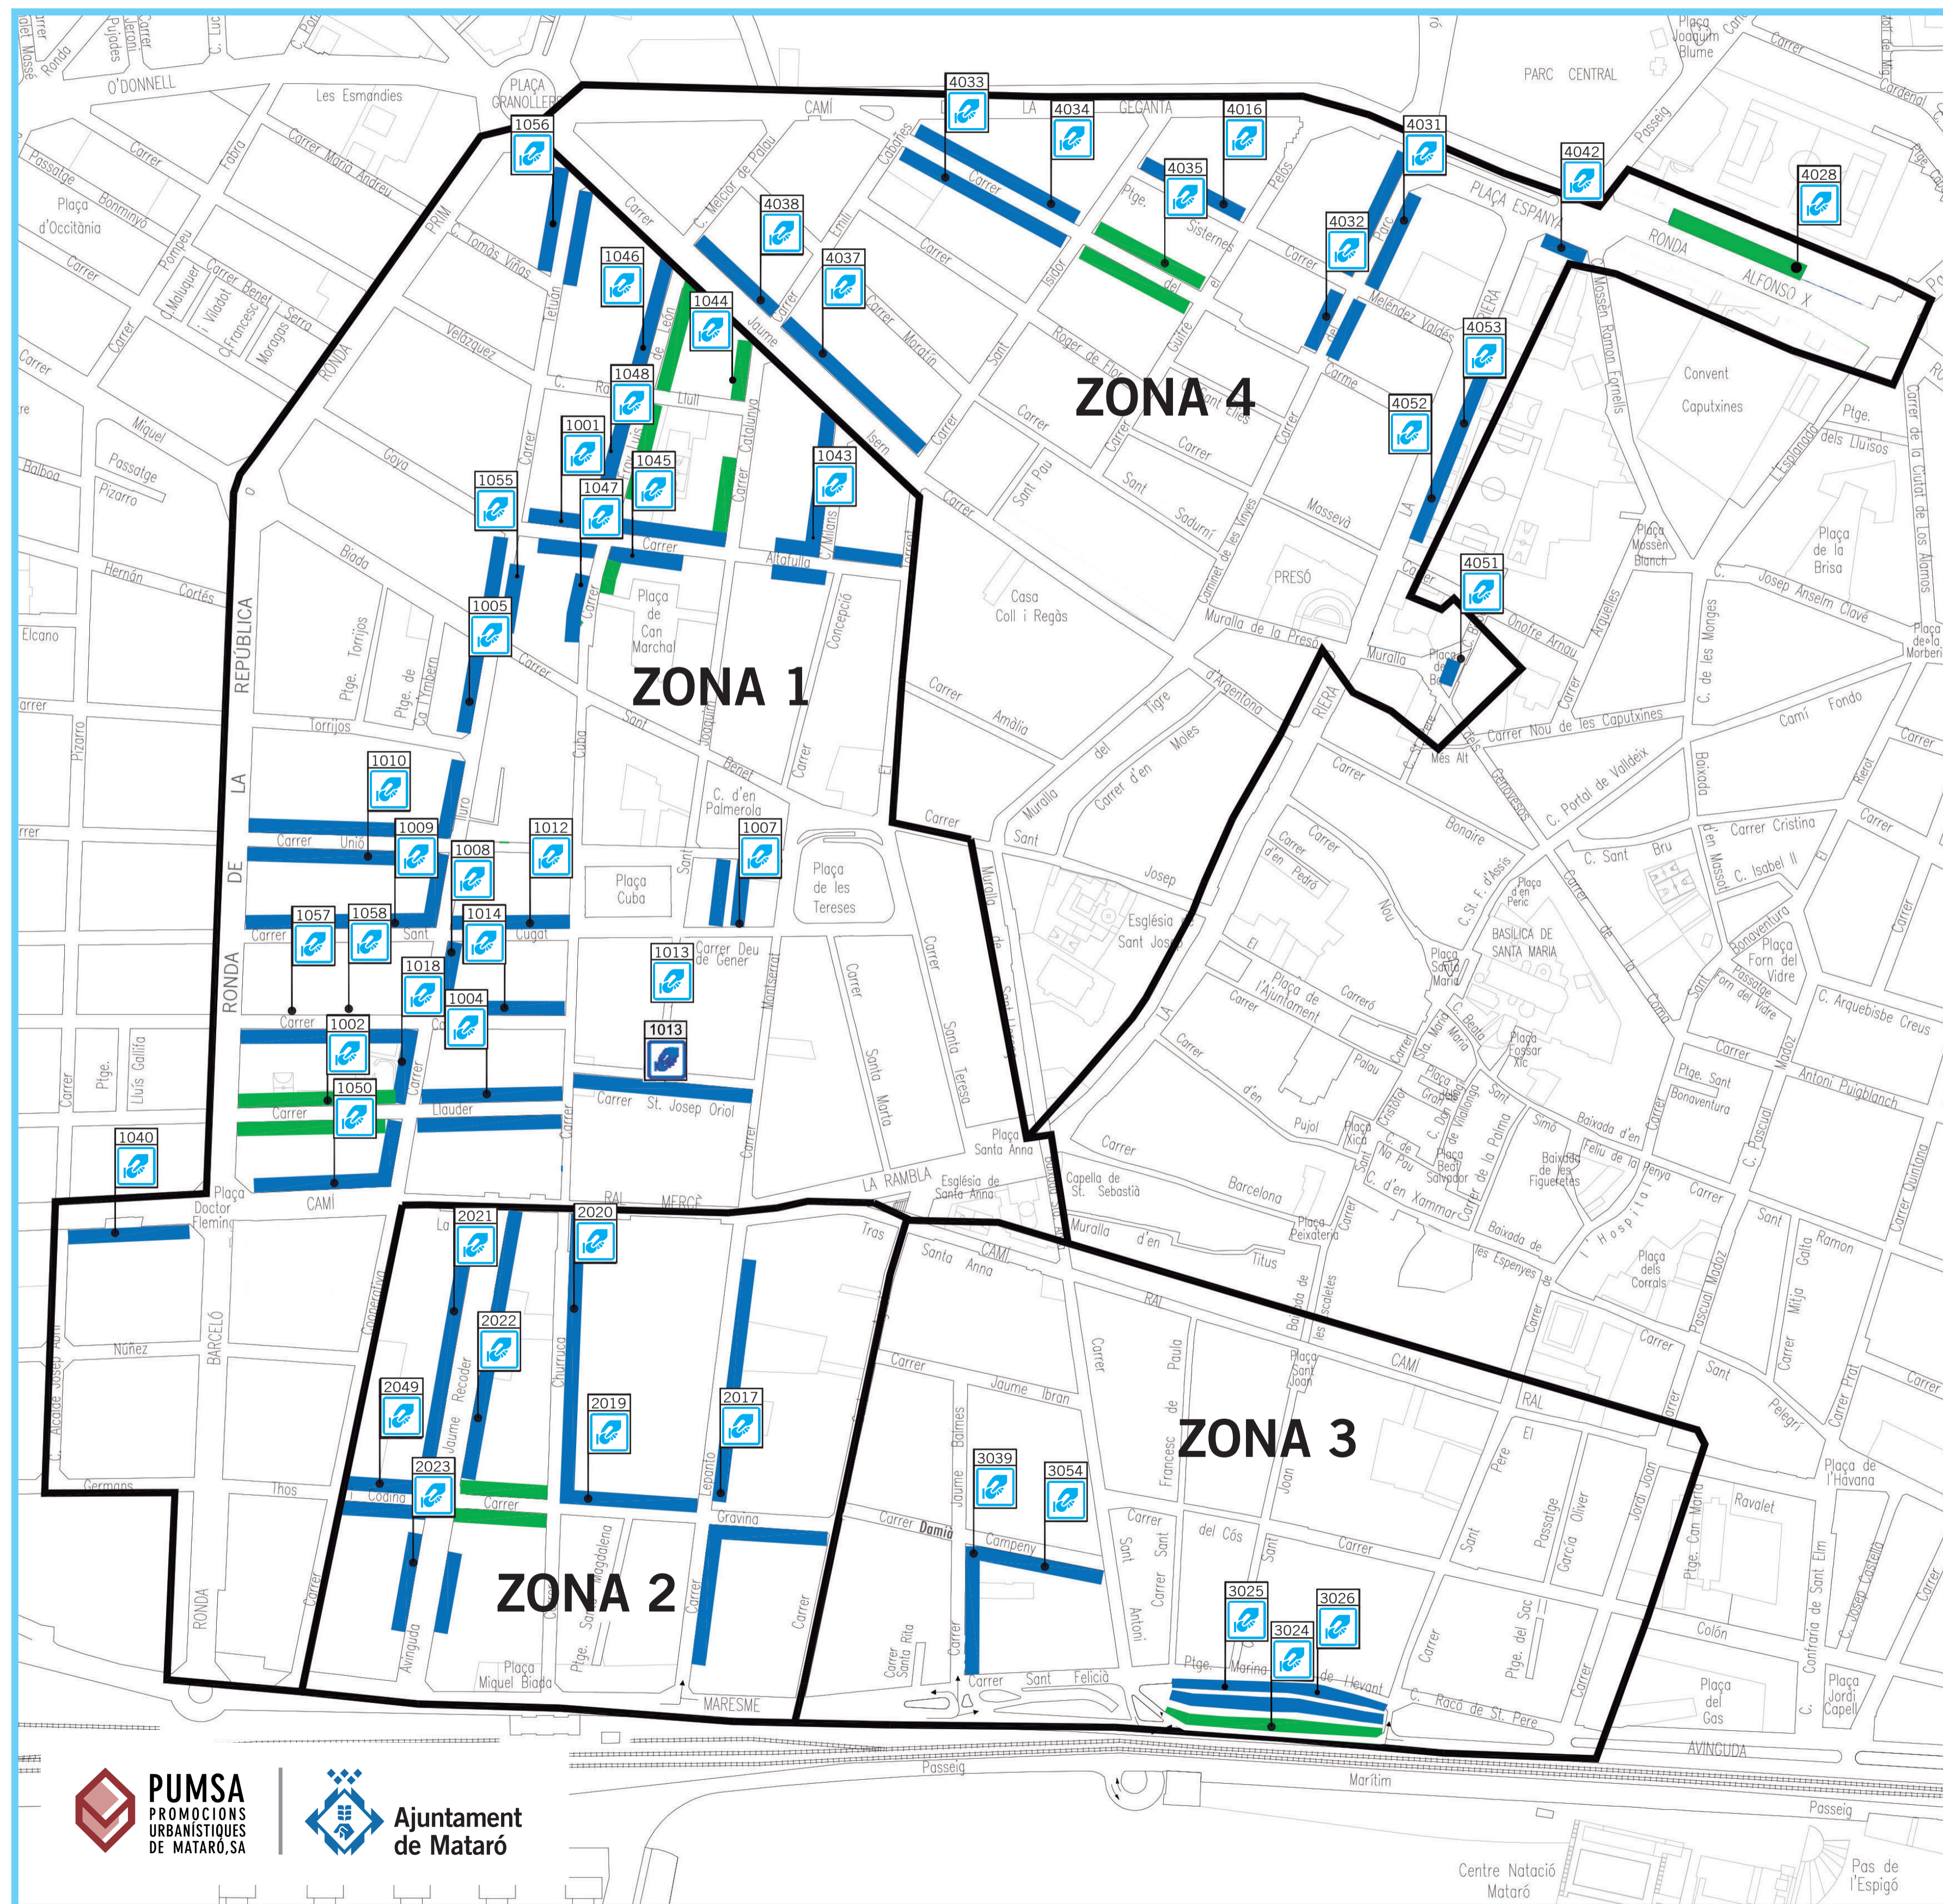

RESIDENTS EN ZONA BLAVA

ZONA VERDA GRATUÏTA 24 HORES

ZONA BLAVA AMB FRANJA HORÀRIA GRATUÏTA (dins la seva zona)

DE DILLUNS A DISSABTES

- Matins de 9 a 9.30 h i de 13 a 14 h
- Tardes de 18 a 20 h.

ACREDITACIÓ COM A RESIDENT

ZONA 1

NOM DEL CARRER (A - Z)	Nº. PARELLS	Nº. SENARS
Altafulla, Carrer d'	TOT EL CARRER	
Camí Ral	424-546	513-565
Javier Castaños, Carrer de	2-52	1-23
Catalunya, Carrer de	TOT EL CARRER	
Concepció, Carrer de la	TOT EL CARRER	
Cooperativa, La, Carrer de	TOT EL CARRER	
Cuba, Carrer de	TOT EL CARRER	
Cuba, Pl. de	TOT EL CARRER	
Deu de Gener, Carrer del	TOT EL CARRER	
Fray Luis de León, Carrer de	TOT EL CARRER	
Iluro, Carrer d'	TOT EL CARRER	
Llauder, Carrer de	2-28	1-65
Francesc Milans, Carrer de	TOT EL CARRER	
Montserrat, Carrer de	TOT EL CARRER	
República, Rda. de la	2-130	-
Salvador Palmerola, Carrer de	TOT EL CARRER	
Sant Benet, Carrer de	TOT EL CARRER	
Sant Cugat, Carrer de	2-60	1-55
Sant Joaquim, Carrer de	TOT EL CARRER	
Sant Josep Oriol, Carrer de	TOT EL CARRER	
Santa Anna, Baixada de	TOT EL CARRER	
Santa Marta, Carrer de	TOT EL CARRER	
Santa Teresa, Carrer de	TOT EL CARRER	
Tereses, Plaça de les	TOT EL CARRER	
Tetuà, Carrer de	2-14	1-17
Tetuà, Carrer de	70-88	59-75
Torrent, El	TOT EL CARRER	
La Unió, Carrer de	2-58	1-59

ZONA 2

NOM DEL CARRER (A - Z)	Nº. PARELLS	Nº. SENARS
Camí Ral	-	385-511
Coca, Plaça de la	TOT EL CARRER	
Cosme Churruga, Carrer de	TOT EL CARRER	
Gravina, Federico Carlo, Carrer de	2-44	1-63
Lepant, Carrer de	TOT EL CARRER	
Jaume Recoder, Avda. de	TOT EL CARRER	
Santa Magdalena, Ptge de	TOT EL CARRER	
Germans Thos i Codina, Carrer dels	2-6	1-9